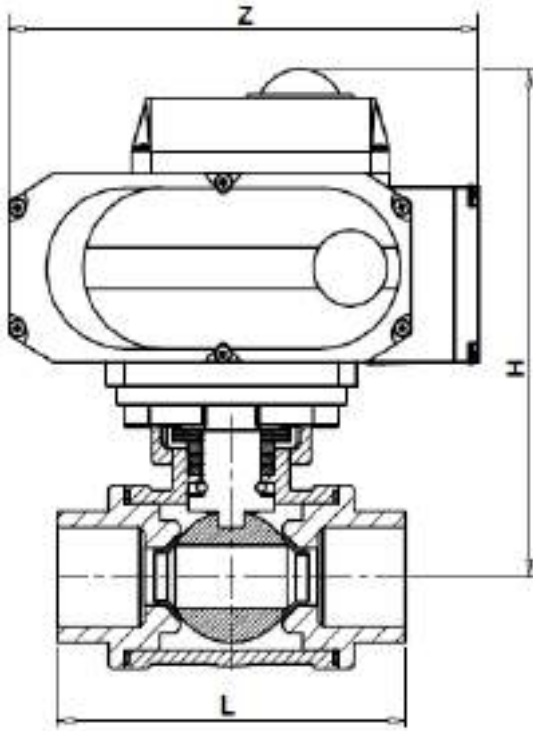

**PASLANMAZ ÇELİK 3 YOLLU 'T' TİPİ REDÜKSİYON GEÇİŞLİ
ELEKTRİK AKTÜATÖRLÜ KÜRESEL VANA
STAINLESS STEEL 3 WAY T TYPE REDUCED PORT BALL VALVE
WITH ELECTRIC ACTUATOR**

ISO5211

MODEL NST-EA3YT

NO	PARÇA ADI / PART NAME	MALZEME / MATERIAL	MİKTAR / QTY
1	GÖVDE / BODY	PASLANMAZ ÇELİK / SS316	1
2	KAPAK / COVER	PASLANMAZ ÇELİK / SS316	3
3	MİL / SHAFT	PASLANMAZ ÇELİK / SS304	1
4	KOVAN SOMUNU / GLAND NUT	PASLANMAZ ÇELİK / SS316	1
5	KÜRE / BALL	ASTM A351 GR.CF8M	1
6	SİT SEAT	TAKVİYELİ PTFE / REINFORCED PTFE	4
7	BASINÇLI AYAR PULU / THRUST WASHER	PTFE	1
8	SALMASTRA / PACKING	PTFE	1
9	BAĞLANTI CONTASI / JOINT GASKET	PTFE	2
10	KAPAK SALMASTRASI / COVER PACKING	PTFE	3

ÖLÇÜ / SIZE BSP	L	H	Z	CXC	TEPE FLANŞLI TOP PAD ISO5211	TORK TORQUE N.m	AĞIRLIK WEIGHT KGS	AKTÜATÖR ACTUATOR
1/2"	75	187	160	9*9	F03-F05	11	0.58	NST-EA05
3/4"	86	190	160	9*9	F03-F05	15	0.79	NST-EA05
1"	103	197,5	160	11*11	F04-F05	18	1.25	NST-EA05
1 1/4"	115	206	160	11*11	F05-F07	25	2.22	NST-EA05
1 1/2"	125	234,5	196	14*14	F05-F07	35	3.45	NST-EA10
2"	146	241	196	14*14	F05-F07	55	4.50	NST-EA10