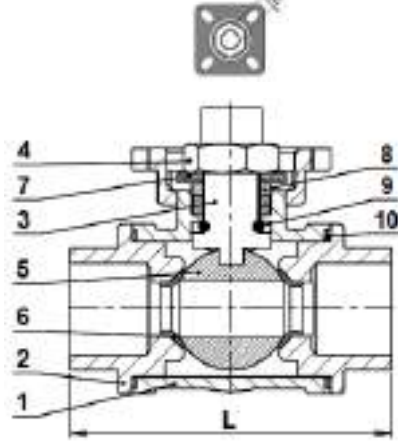

**PASLANMAZ ÇELİK 3 YOLLU 'T' TİPİ REDÜKSİYON GEÇİŞLİ
ELEKTRİK AKTÜATÖRLÜ KÜRESEL VANA
STAINLESS STEEL 3 WAY T TYPE REDUCED PORT BALL VALVE
WITH ELECTRIC ACTUATOR**

ISO5211

MODEL NST-EA3YT

NO	PARÇA ADI / PART NAME	MALZEME / MATERIAL	MİKTAR / QTY
1	GÖVDE / BODY	PASLANMAZ ÇELİK / SS316	1
2	KAPAK / COVER	PASLANMAZ ÇELİK / SS316	3
3	MİL / SHAFT	PASLANMAZ ÇELİK / SS304	1
4	KOVAN SOMUNU / GLAND NUT	PASLANMAZ ÇELİK / SS316	1
5	KÜRE / BALL	ASTM A351 GR.CF8M	1
6	SİT SEAT	TAKVİYELİ PTFE / REINFORCED PTFE	4
7	BASINÇLI AYAR PULU / THRUST WASHER	PTFE	1
8	SALMASTRA / PACKING	PTFE	1
9	BAĞLANTI CONTASI / JOINT GASKET	PTFE	2
10	KAPAK SALMASTRASI / COVER PACKING	PTFE	3

ÖLÇÜ / SIZE BSP	L	H	Z	CXC	TEPE FLANŞLI TOP PAD ISO5211	TORK TORQUE N.m	AĞIRLIK WEIGHT KGS	AKTÜATÖR ACTUATOR
1/2"	75	187	160	9*9	F03-F05	11	0.58	NST-EA05
3/4"	86	190	160	9*9	F03-F05	15	0.79	NST-EA05
1"	103	197,5	160	11*11	F04-F05	18	1.25	NST-EA05
1 1/4"	115	206	160	11*11	F05-F07	25	2.22	NST-EA05
1 1/2"	125	234,5	196	14*14	F05-F07	35	3.45	NST-EA10
2"	146	241	196	14*14	F05-F07	55	4.50	NST-EA10