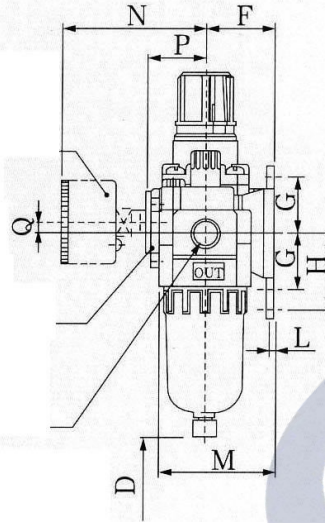

P-AC20A SERİSİ

MODEL P-AC2

MODELLER / MODELS
P-AC20A-01 / 1/8" BAĞLANTILI / THREADED
P-AC20A-02 / 1/4" BAĞLANTILI / THREADED

MAX BASINÇ / MAX.PRESSURE : 10 BAR
MAX SICAKLIK / MAX.TEMPERATURE : 60 C
TAHLİYE / DISCHARGE : YARI OTOMATİK / SEMI-AUTO
FİLTASYON / FILTRATION : 5 MİKRON

P-AC30A , P-AC40A SERİSİ

MODEL P-AC4

MODELLER / MODELS
P-AC30A-03 / 3/8" BAĞLANTILI / THREADED
P-AC40A-04 / 1/2" BAĞLANTILI / THREADED

TİP / MODEL	A	B	C	D	E	F	G	H	J	K	QK	L	M	N	P	Q
P-AC 20A SERİSİ	83	160	73	80	41,5	30	24	33	12	5,5	5,5	3,2	50	63	27	5
P-AC 30A SERİSİ	110	201	86	80	55	41	35	-	14	7	7	4	71	66	30,5	3,5
P-AC 40A SERİSİ	145	239	92	105	72,5	50	40	-	18	9	9	4	88	76	38,5	1,5