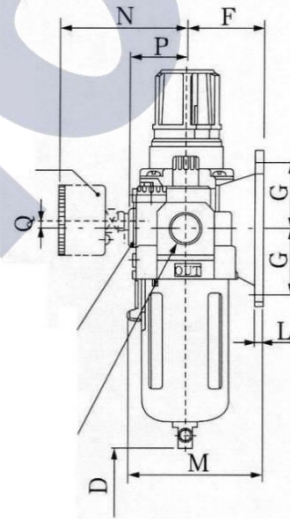

P-AC20A SERİSİ

MODEL P-AC2

MODELLER / MODELS
P-AC20A-01 / 1/8" BAĞLANTILI / THREADED
P-AC20A-02 / 1/4" BAĞLANTILI / THREADED

MAX BASINÇ / MAX.PRESSURE : 10 BAR
MAX SICAKLIK / MAX.TEMPERATURE : 60 C
TAHLİYE / DISCHARGE : YARI OTOMATİK / SEMI-AUTO
FİLTASYON / FILTRATION : 5 MİKRON

P-AC30A , P-AC40A SERİSİ

MODEL P-AC4

MODELLER / MODELS
P-AC30A-03 / 3/8" BAĞLANTILI / THREADED
P-AC40A-04 / 1/2" BAĞLANTILI / THREADED

TİP / MODEL	A	B	C	D	E	F	G	H	J	K	QK	L	M	N	P	Q
P-AC 20A SERİSİ	83	160	73	80	41,5	30	24	33	12	5,5	5,5	3,2	50	63	27	5
P-AC 30A SERİSİ	110	201	86	80	55	41	35	-	14	7	7	4	71	66	30,5	3,5
P-AC 40A SERİSİ	145	239	92	105	72,5	50	40	-	18	9	9	4	88	76	38,5	1,5