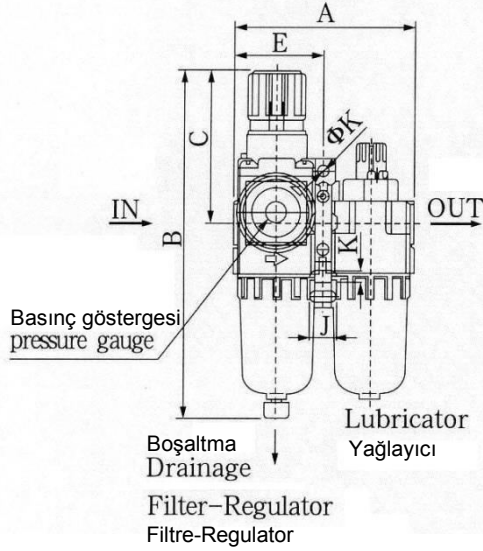

P-AC20A SERİSİ

MODEL P-AC2

MODELLER / MODELS
P-AC20A-01 / 1/8" BAĞLANTILI / THREADED
P-AC20A-02 / 1/4" BAĞLANTILI / THREADED

MAX BASINÇ / MAX.PRESSURE : 10 BAR
MAX SICAKLIK / MAX.TEMPERATURE : 60 C
TAHLİYE / DISCHARGE : YARI OTOMATİK / SEMI-AUTO
FİLTASYON / FILTRATION : 5 MİKRON

P-AC30A , P-AC40A SERİSİ

MODEL P-AC4

MODELLER / MODELS
P-AC30A-03 / 3/8" BAĞLANTILI / THREADED
P-AC40A-04 / 1/2" BAĞLANTILI / THREADED

TİP / MODEL	A	B	C	D	E	F	G	H	J	K	QK	L	M	N	P	Q
P-AC 20A SERİSİ	83	160	73	80	41,5	30	24	33	12	5,5	5,5	3,2	50	63	27	5
P-AC 30A SERİSİ	110	201	86	80	55	41	35	-	14	7	7	4	71	66	30,5	3,5
P-AC 40A SERİSİ	145	239	92	105	72,5	50	40	-	18	9	9	4	88	76	38,5	1,5