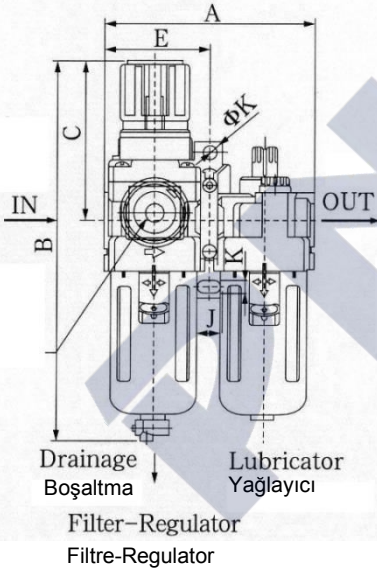

P-AC20A SERİSİ

MODEL P-AC2

MODELLER / MODELS
P-AC20A-01 / 1/8" BAĞLANTILI / THREADED
P-AC20A-02 / 1/4" BAĞLANTILI / THREADED

MAX BASINÇ / MAX.PRESSURE : 10 BAR
MAX SICAKLIK / MAX.TEMPERATURE : 60 C
TAHLİYE / DISCHARGE : YARI OTOMATİK / SEMI-AUTO
FİLTASYON / FILTRATION : 5 MİKRON

P-AC30A , P-AC40A SERİSİ

MODEL P-AC4

MODELLER / MODELS
P-AC30A-03 / 3/8" BAĞLANTILI / THREADED
P-AC40A-04 / 1/2" BAĞLANTILI / THREADED

TİP / MODEL	A	B	C	D	E	F	G	H	J	K	QK	L	M	N	P	Q
P-AC 20A SERİSİ	83	160	73	80	41,5	30	24	33	12	5,5	5,5	3,2	50	63	27	5
P-AC 30A SERİSİ	110	201	86	80	55	41	35	-	14	7	7	4	71	66	30,5	3,5
P-AC 40A SERİSİ	145	239	92	105	72,5	50	40	-	18	9	9	4	88	76	38,5	1,5