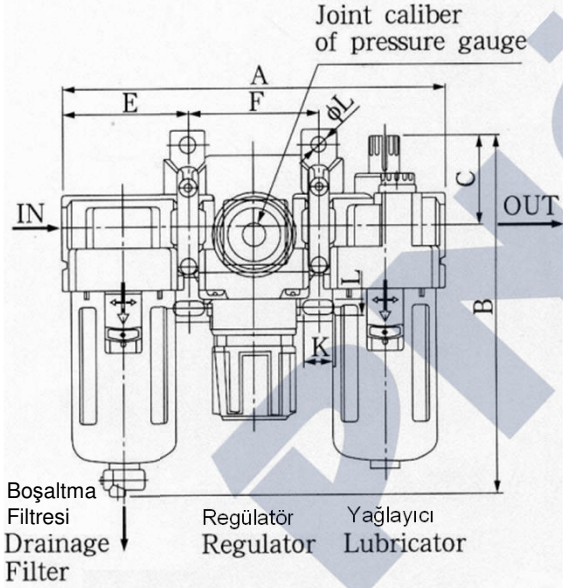

P-AC20 SERİSİ

ŞARTLANDIRICI / F.R.L+m

MODEL P-AC2

MODELLER / MODELS

P-AC20-01 / 1/8" BAĞLANTILI / THREADED
P-AC20-02 / 1/4" BAĞLANTILI / THREADED

MAX BASINÇ / MAX.PRESSURE : 10BAR
MAX SICAKLIK / MAX.TEMPERATURE : 60 C
TAHLİYE YARI OTOMATİK / DRAINAGE SEMI-AUTO
FILTRELEME / FILTRASYON : 5 MIKRON

P-AC30 , P-AC40, P-AC50 SERİSİ

ŞARTLANDIRICI / F.R.L+m

MODEL P-AC3

MODELLER / MODELS

P-AC30-03 / 3/8" BAĞLANTILI / THREADED
P-AC40-04 / 1/2" BAĞLANTILI / THREADED
P-AC50-06 / 3/4" BAĞLANTILI / THREADED
P-AC50-10 / 1" BAĞLANTILI / THREADED

TİP / MODEL	A	B	C	D	E	F	G	H	J	K	L	QL	M	N	P	Q	T
P-AC 20 SERİSİ	126	123	36	80	41,5	43	30	24	33	12	5,5	5,5	3,2	5	65	29,5	2
P-AC 30 SERİSİ	167	153	38	80	55	57	41	35	-	14	7	7	4	71	66	30,5	3,5
P-AC 40 SERİSİ	220	187	40	105	72,5	75	50	40	-	18	9	9	4	88	74	35	3,5
P-AC 50 SERİSİ	282	264	43	105	93	96	70	50	-	20	11	11	6,4	115	84	44,5	3,3