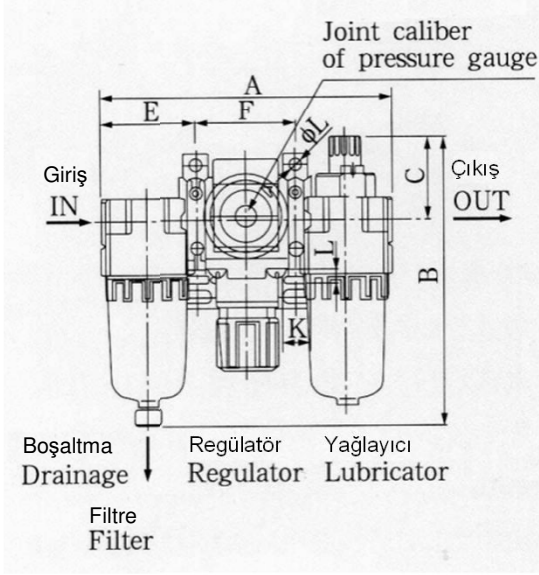

P-AC20 SERİSİ

ŞARTLANDIRICI / F.R.L+m

MODEL P-AC2

MODELLER / MODELS

P-AC20-01 / 1/8" BAĞLANTILI / THREADED
P-AC20-02 / 1/4" BAĞLANTILI / THREADED

MAX BASINÇ / MAX.PRESSURE : 10BAR
MAX SICAKLIK / MAX.TEMPERATURE : 60 C
TAHLİYE YARI OTOMATİK / DRAINAGE SEMI-AUTO
FILTRELEME / FILTRASYON : 5 MIKRON

P-AC30 , P-AC40, P-AC50 SERİSİ

ŞARTLANDIRICI / F.R.L+m

MODEL P-AC3

MODELLER / MODELS

P-AC30-03 / 3/8" BAĞLANTILI / THREADED
P-AC40-04 / 1/2" BAĞLANTILI / THREADED
P-AC50-06 / 3/4" BAĞLANTILI / THREADED
P-AC50-10 / 1" BAĞLANTILI / THREADED

TİP / MODEL	A	B	C	D	E	F	G	H	J	K	L	QL	M	N	P	Q	T
P-AC 20 SERİSİ	126	123	36	80	41,5	43	30	24	33	12	5,5	5,5	3,2	5	65	29,5	2
P-AC 30 SERİSİ	167	153	38	80	55	57	41	35	-	14	7	7	4	71	66	30,5	3,5
P-AC 40 SERİSİ	220	187	40	105	72,5	75	50	40	-	18	9	9	4	88	74	35	3,5
P-AC 50 SERİSİ	282	264	43	105	93	96	70	50	-	20	11	11	6,4	115	84	44,5	3,3