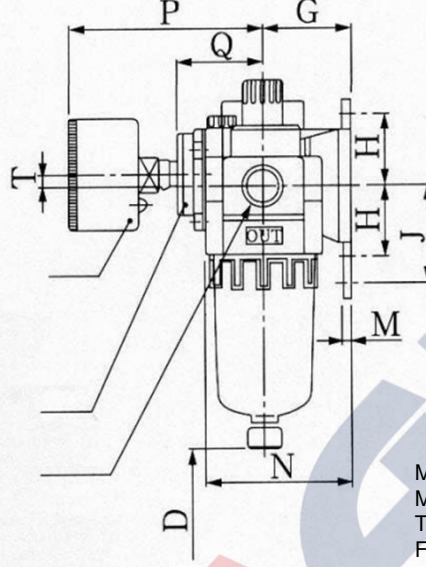

P-AC20 SERİSİ

ŞARTLANDIRICI / F.R.L+m

MODEL P-AC2

MODELLER / MODELS

P-AC20-01 / 1/8" BAĞLANTILI / THREADED
P-AC20-02 / 1/4" BAĞLANTILI / THREADED

MAX BASINÇ / MAX.PRESSURE : 10BAR
MAX SICAKLIK / MAX.TEMPERATURE : 60 C
TAHLİYE YARI OTOMATİK / DRAINAGE SEMI-AUTO
FILTRELEME / FILTRASYON : 5 MIKRON

P-AC30 , P-AC40, P-AC50 SERİSİ

ŞARTLANDIRICI / F.R.L+m

MODEL P-AC3

MODELLER / MODELS

P-AC30-03 / 3/8" BAĞLANTILI / THREADED
P-AC40-04 / 1/2" BAĞLANTILI / THREADED
P-AC50-06 / 3/4" BAĞLANTILI / THREADED
P-AC50-10 / 1" BAĞLANTILI / THREADED

TİP / MODEL	A	B	C	D	E	F	G	H	J	K	L	QL	M	N	P	Q	T
P-AC 20 SERİSİ	126	123	36	80	41,5	43	30	24	33	12	5,5	5,5	3,2	5	65	29,5	2
P-AC 30 SERİSİ	167	153	38	80	55	57	41	35	-	14	7	7	4	71	66	30,5	3,5
P-AC 40 SERİSİ	220	187	40	105	72,5	75	50	40	-	18	9	9	4	88	74	35	3,5
P-AC 50 SERİSİ	282	264	43	105	93	96	70	50	-	20	11	11	6,4	115	84	44,5	3,3