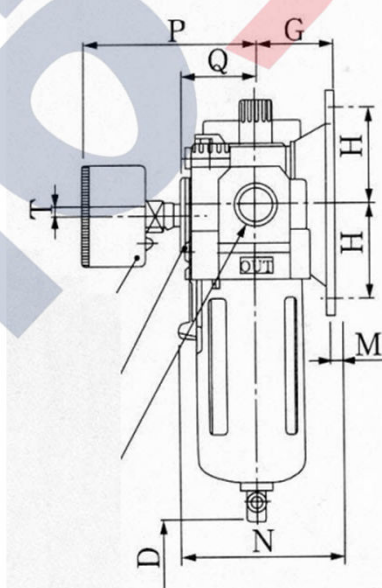

P-AC20 SERİSİ

ŞARTLANDIRICI / F.R.L+m

MODEL P-AC2

MODELLER / MODELS

P-AC20-01 / 1/8" BAĞLANTILI / THREADED
P-AC20-02 / 1/4" BAĞLANTILI / THREADED

MAX BASINÇ / MAX.PRESSURE : 10BAR
MAX SICAKLIK / MAX.TEMPERATURE : 60 C
TAHLİYE YARI OTOMATİK / DRAINAGE SEMI-AUTO
FILTRELEME / FILTRASYON : 5 MIKRON

P-AC30 , P-AC40, P-AC50 SERİSİ

ŞARTLANDIRICI / F.R.L+m

MODEL P-AC3

MODELLER / MODELS

P-AC30-03 / 3/8" BAĞLANTILI / THREADED
P-AC40-04 / 1/2" BAĞLANTILI / THREADED
P-AC50-06 / 3/4" BAĞLANTILI / THREADED
P-AC50-10 / 1" BAĞLANTILI / THREADED

TİP / MODEL	A	B	C	D	E	F	G	H	J	K	L	QL	M	N	P	Q	T
P-AC 20 SERİSİ	126	123	36	80	41,5	43	30	24	33	12	5,5	5,5	3,2	5	65	29,5	2
P-AC 30 SERİSİ	167	153	38	80	55	57	41	35	-	14	7	7	4	71	66	30,5	3,5
P-AC 40 SERİSİ	220	187	40	105	72,5	75	50	40	-	18	9	9	4	88	74	35	3,5
P-AC 50 SERİSİ	282	264	43	105	93	96	70	50	-	20	11	11	6,4	115	84	44,5	3,3