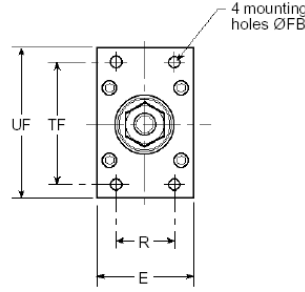

SİLİNDİR FLANŞ MONTAJ PARÇASI 6431 / CYLINDER FLANGE MOUNTING PART

MODEL PFB

ÇAP	E	FB	MF	R	TF	UF	W	ZB	ZF
32	50	7	10	32	64	80	16	120	130
40	55	9	10	36	72	90	20	135	145
50	65	9	12	45	90	110	25	143	155
63	75	9	12	50	100	120	25	158	170
80	95	12	16	63	126	153	30	174	190
100	115	14	16	75	150	178	35	189	205
125	140	16	20	90	180	220	45	225	245
160	180	18	20	115	230	270	60	260	280
200	225	22	25	135	270	312	70	275	300

SİLİNDİR AYAK MONTAJ PARÇASI 6431 / CYLINDER FOOT BRACKET

MODEL PYB

ÇAP	A	AB	AH	AO	AT	AU	SA	TR	XA
32	45	7	32	11	5	24	142	32	144
40	52	9	36	15	5	28	161	36	163
50	65	9	45	15	6	32	170	45	175
63	75	9	50	15	6	32	185	50	190
80	95	12	63	20	7	41	210	63	215
100	115	14	71	25	7	41	220	75	230
125	140	16	90	15	8	45	250	90	270
160	180	18	115	20	10	60	300	115	320
200	220	22	135	30	10	70	320	135	375

EKLEM YER BAĞLANTISI 6431 / SWIVEL AND CLEVIS FOOT MOUNTING PARTS

MODEL PEYB

ÇAP	BT	CD	G1	HB	KL	PH	RA	TE	UL	UR	XD
32	8	10	21	6.6	53	32	18	38	51	31	142
40	10	12	24	6.6	60	36	22	41	54	35	160
50	12	12	33	9	69	45	30	50	65	45	170
63	14	16	37	9	80	50	35	52	67	50	190
80	14	16	47	11	101	63	40	66	86	60	210
100	17	20	55	11	121	71	50	76	96	70	230
125	20	25	70	14	142	90	60	94	124	90	275