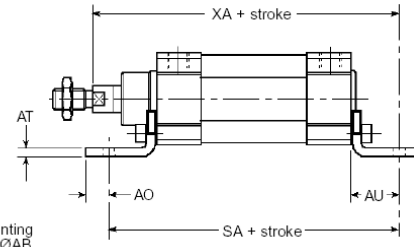

SİLİNDİR FLANŞ MONTAJ PARÇASI 6431 / CYLINDER FLANGE MOUNTING PART

MODEL PFB

ÇAP	E	FB	MF	R	TF	UF	W	ZB	ZF
32	50	7	10	32	64	80	16	120	130
40	55	9	10	36	72	90	20	135	145
50	65	9	12	45	90	110	25	143	155
63	75	9	12	50	100	120	25	158	170
80	95	12	16	63	126	153	30	174	190
100	115	14	16	75	150	178	35	189	205
125	140	16	20	90	180	220	45	225	245
160	180	18	20	115	230	270	60	260	280
200	225	22	25	135	270	312	70	275	300

SİLİNDİR AYAK MONTAJ PARÇASI 6431 / CYLINDER FOOT BRACKET

MODEL PYB

ÇAP	A	AB	AH	AO	AT	AU	SA	TR	XA
32	45	7	32	11	5	24	142	32	144
40	52	9	36	15	5	28	161	36	163
50	65	9	45	15	6	32	170	45	175
63	75	9	50	15	6	32	185	50	190
80	95	12	63	20	7	41	210	63	215
100	115	14	71	25	7	41	220	75	230
125	140	16	90	15	8	45	250	90	270
160	180	18	115	20	10	60	300	115	320
200	220	22	135	30	10	70	320	135	375

EKLEM YER BAĞLANTISI 6431 / SWIVEL AND CLEVIS FOOT MOUNTING PARTS

MODEL PEYB

ÇAP	BT	CD	G1	HB	KL	PH	RA	TE	UL	UR	XD
32	8	10	21	6.6	53	32	18	38	51	31	142
40	10	12	24	6.6	60	36	22	41	54	35	160
50	12	12	33	9	69	45	30	50	65	45	170
63	14	16	37	9	80	50	35	52	67	50	190
80	14	16	47	11	101	63	40	66	86	60	210
100	17	20	55	11	121	71	50	76	96	70	230
125	20	25	70	14	142	90	60	94	124	90	275