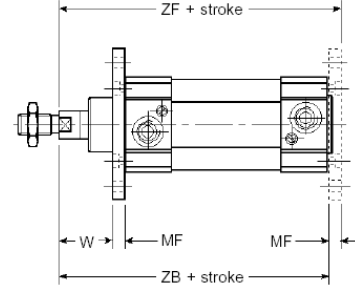

SİLİNDİR FLANŞ MONTAJ PARÇASI 6431 / CYLINDER FLANGE MOUNTING PART

MODEL PFB

ÇAP	E	FB	MF	R	TF	UF	W	ZB	ZF
32	50	7	10	32	64	80	16	120	130
40	55	9	10	36	72	90	20	135	145
50	65	9	12	45	90	110	25	143	155
63	75	9	12	50	100	120	25	158	170
80	95	12	16	63	126	153	30	174	190
100	115	14	16	75	150	178	35	189	205
125	140	16	20	90	180	220	45	225	245
160	180	18	20	115	230	270	60	260	280
200	225	22	25	135	270	312	70	275	300

SİLİNDİR AYAK MONTAJ PARÇASI 6431 / CYLINDER FOOT BRACKET

MODEL PYB

ÇAP	A	AB	AH	AO	AT	AU	SA	TR	XA
32	45	7	32	11	5	24	142	32	144
40	52	9	36	15	5	28	161	36	163
50	65	9	45	15	6	32	170	45	175
63	75	9	50	15	6	32	185	50	190
80	95	12	63	20	7	41	210	63	215
100	115	14	71	25	7	41	220	75	230
125	140	16	90	15	8	45	250	90	270
160	180	18	115	20	10	60	300	115	320
200	220	22	135	30	10	70	320	135	375

EKLEM YER BAĞLANTISI 6431 / SWIVEL AND CLEVIS FOOT MOUNTING PARTS

MODEL PEYB

ÇAP	BT	CD	G1	HB	KL	PH	RA	TE	UL	UR	XD
32	8	10	21	6.6	53	32	18	38	51	31	142
40	10	12	24	6.6	60	36	22	41	54	35	160
50	12	12	33	9	69	45	30	50	65	45	170
63	14	16	37	9	80	50	35	52	67	50	190
80	14	16	47	11	101	63	40	66	86	60	210
100	17	20	55	11	121	71	50	76	96	70	230
125	20	25	70	14	142	90	60	94	124	90	275